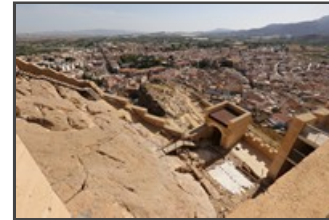

keine

Zusatzinformation für Familien mit Kindern
k.A.

Zugänglichkeit für Rollstuhlfahrer
nicht barrierefrei

Bilder